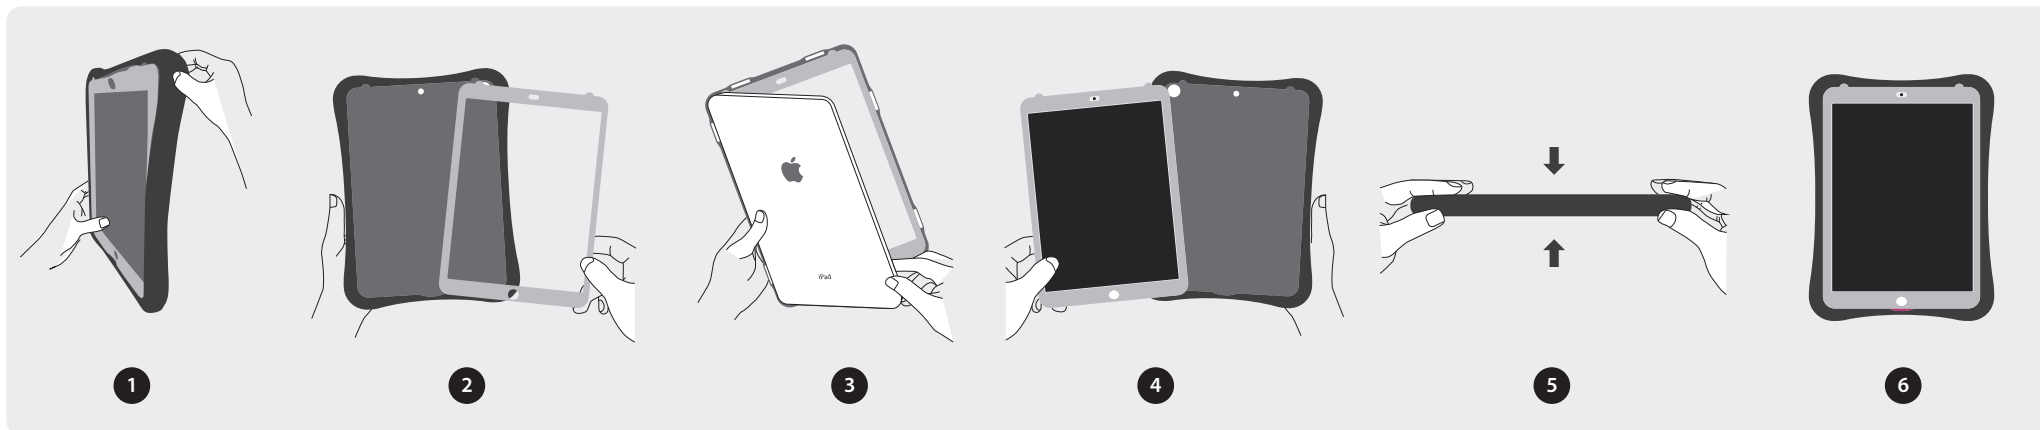

## USER MANUAL

English / Français/ Español / 日本語 / 한국어

**EN**

Advanced protection with the new and improved EVA Pro™ Shock Absorbing Foam. It is designed to efficiently absorb and dissipate impacts from drops.

**Features**

EVA Pro™ Shock Absorbing Foam  
Advanced Drop Protection  
Light Weight Eva Pro Material  
360° Handle and Kickstand

**Specifications**

Material: ABS plastic, EVA  
Height: 265mm / 10.4in  
Width: 195mm / 7.7in  
Thickness: 27mm / 1.1in  
Weight: 250g / 8.8oz

**FR**

Protection améliorée grâce au nouveau revêtement en EVA Pro™ qui absorbe les chocs. Conçu pour absorber et résister efficacement aux impacts dus aux chutes.

**Caractéristiques**

Mousse EVA Pro™ qui absorbe les chocs  
Protection améliorée contre les chocs  
Matériau Eva Pro Léger  
Poignée et support 360 °

**Características**

Espuma absorbente de golpes EVA Pro™  
Protección avanzada contra caídas  
Material ligero de Eva Pro  
Manija y soporte de 360 °

**Especificación**

Material: plástico ABS, EVA  
Altura: 265mm  
Ancho: 195mm  
Espesor: 27mm  
Peso: 250g